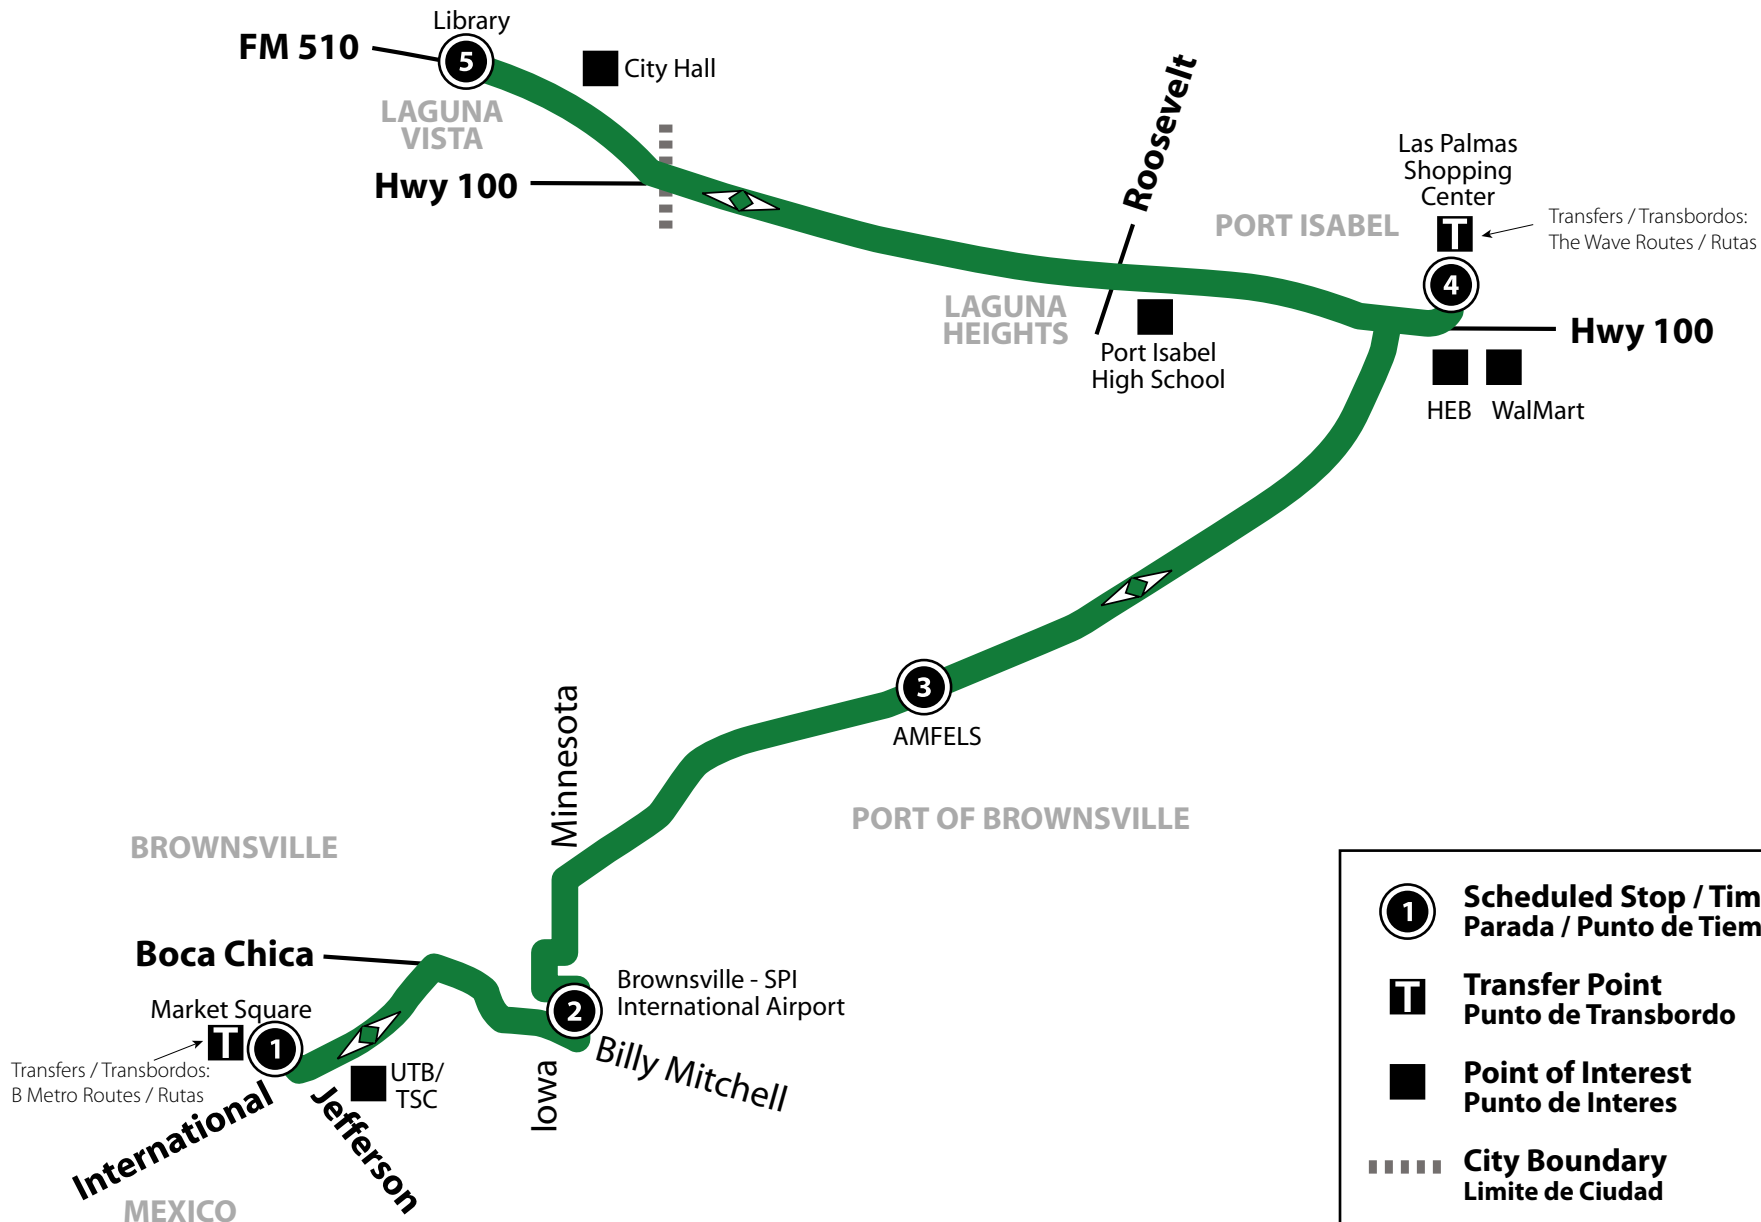

# 50 - Brownsville-Port Isabel

	<b>Scheduled Stop / Time Point</b> Parada / Punto de Tiempo
	<b>Transfer Point</b> Punto de Transbordo
	<b>Point of Interest</b> Punto de Interes
	<b>City Boundary</b> Limite de Ciudad
	<b>Direction of Bus Movement</b> Direccion de Viaje